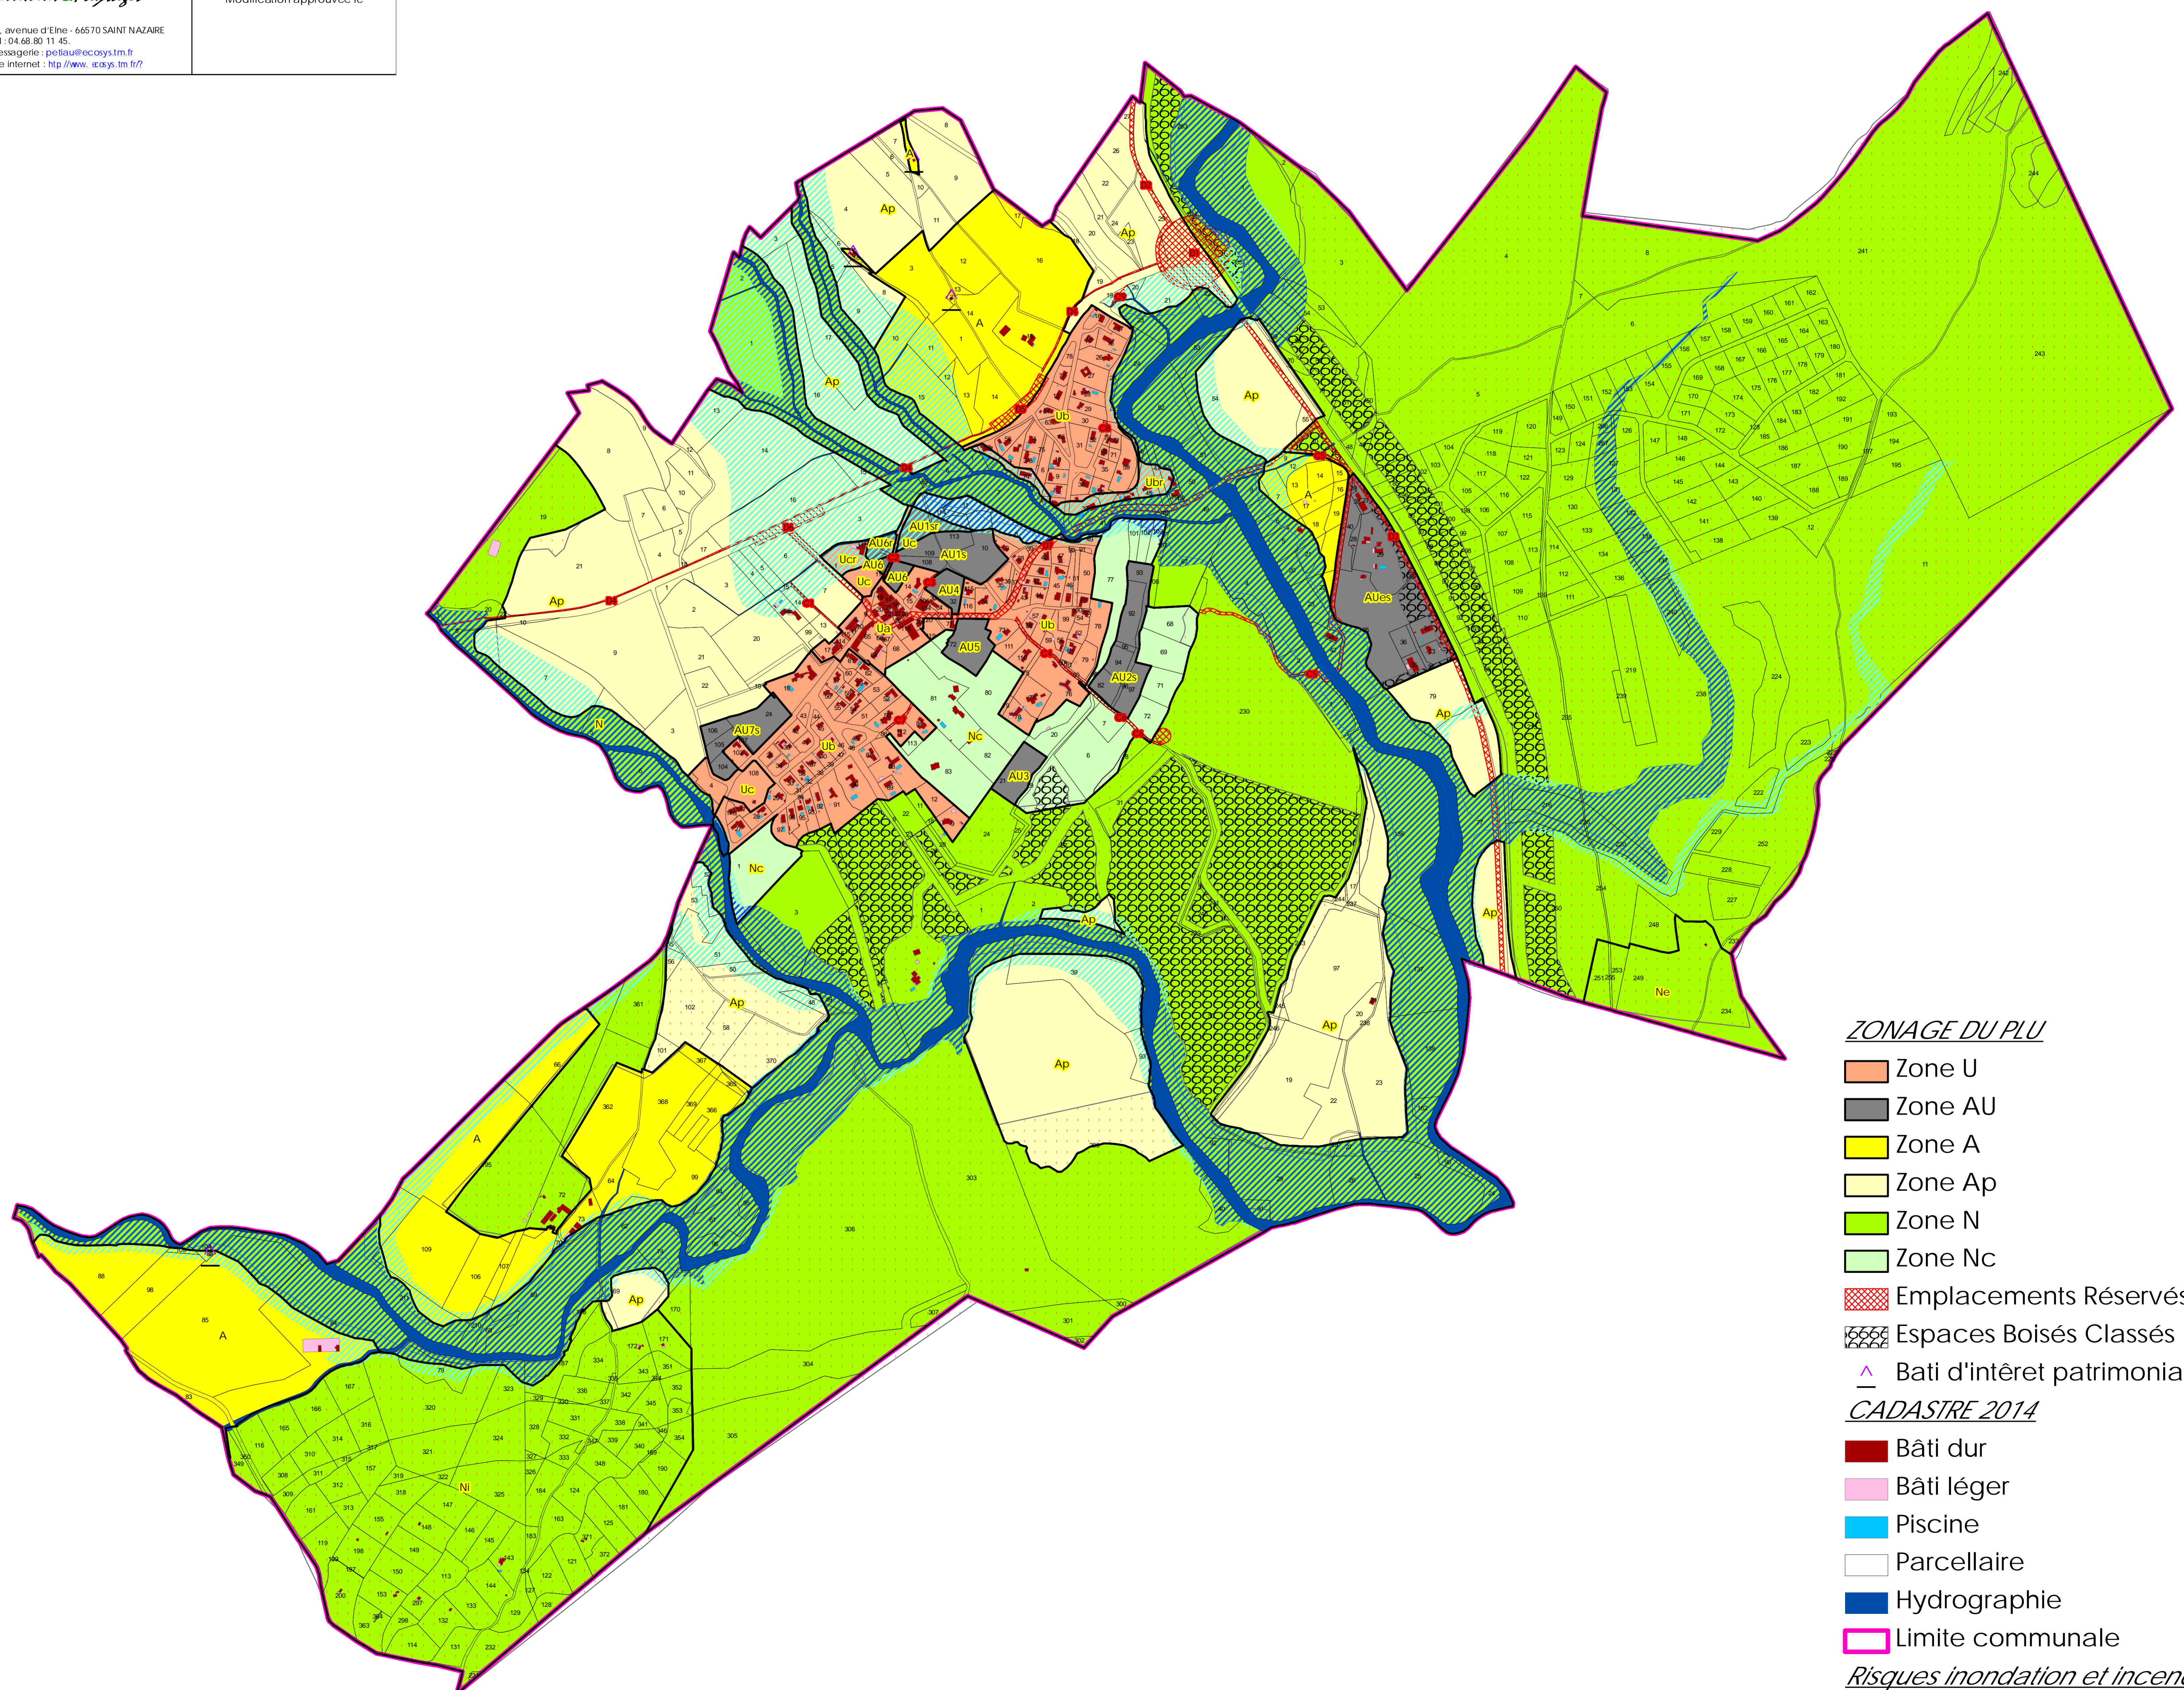

PLAN DE ZONAGE
DU PLAN LOCAL D'URBANISME
MODIFICATION

Date : 04.2015

Echelle : 1 / 5000

Historique du PLU
Approbation le 23/06/2013
Modification approuvée le

Ecosys
Territoires & Paysages

ZONAGE DU PLU

- Zone U
- Zone AU
- Zone A
- Zone Ap
- Zone N
- Zone Nc
- Emplacements Réservés
- Espaces Boisés Classés
- Bati d'intérêt patrimonial

CADASTRE 2014

- Bâti dur
- Bâti léger
- Piscine
- Parcellaire
- Hydrographie
- Limite communale

Risques inondation et incendie

- PPRIF zone rouge (A)
- PPRIF Zone de précaution
- PPRIF Zone rouge