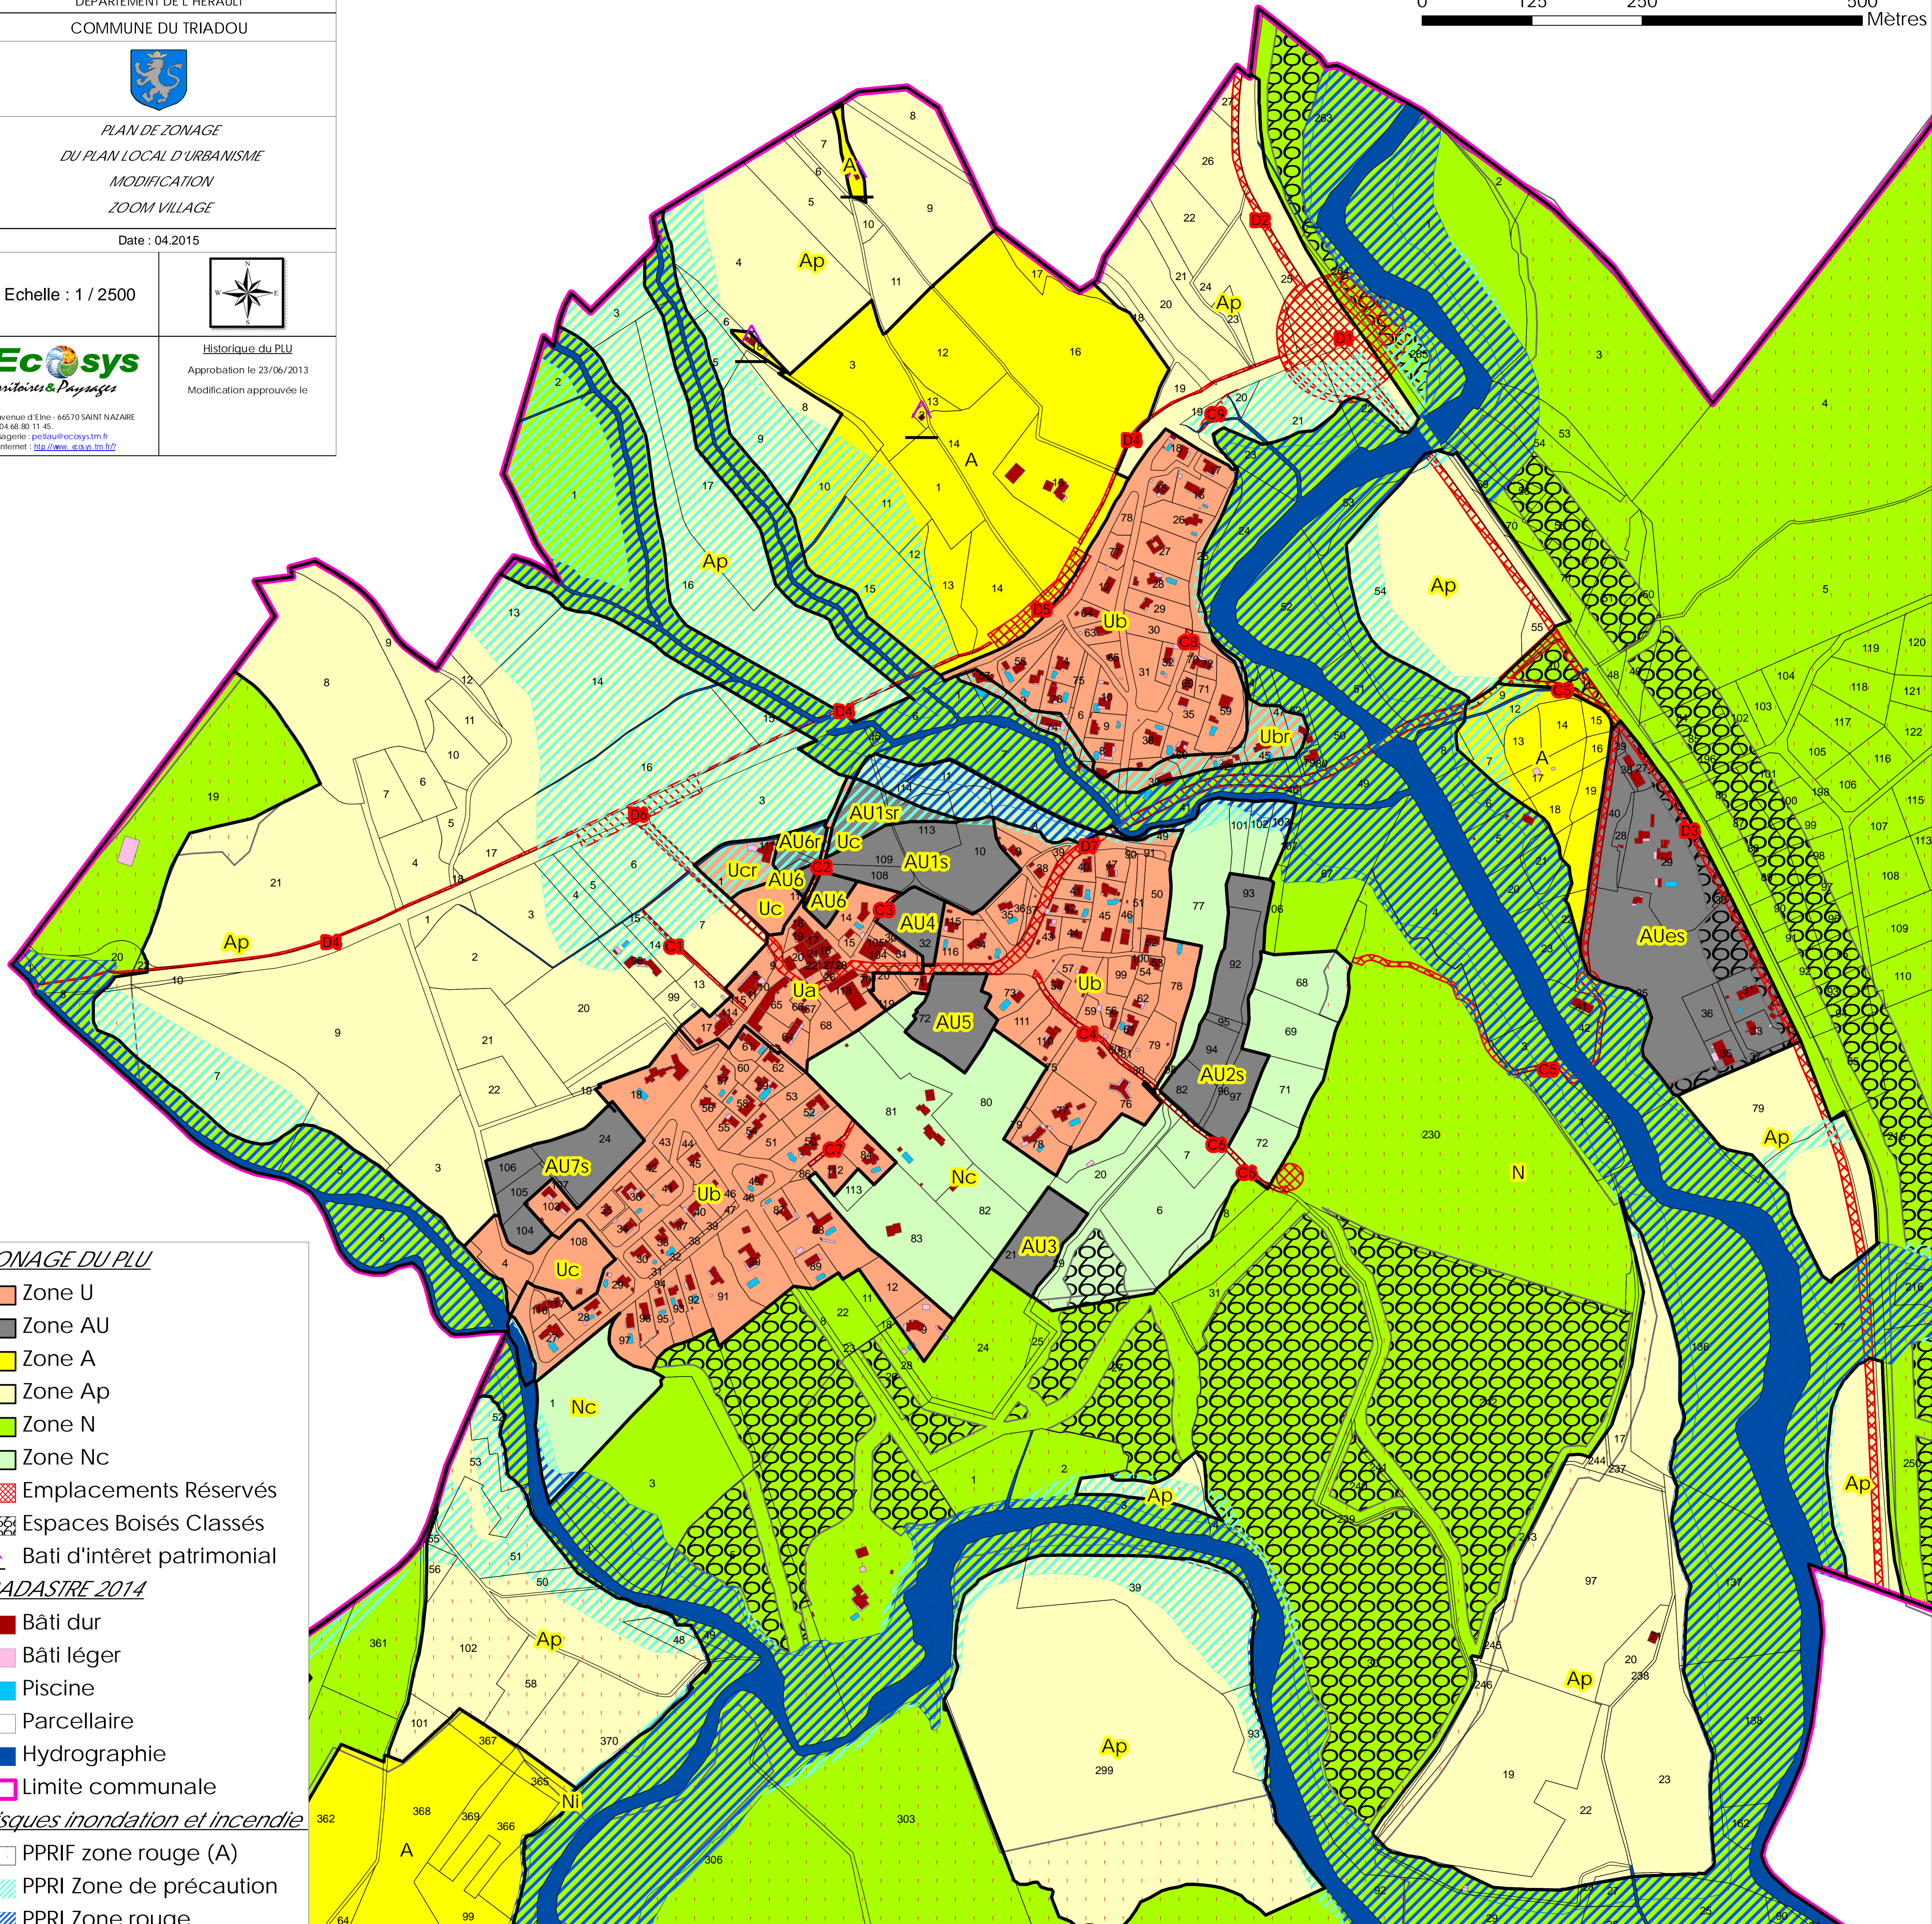

PLAN DE ZONAGE
DU PLAN LOCAL D'URBANISME
MODIFICATION
ZOOM VILLAGE

Date : 04.2015

Echelle : 1 / 2500

Historique du PLU
Approbation le 23/06/2013
Modification approuvée le

Ecosys
Territoires & Paysages

1. **ZONAGE DU PLU**
2. Zone U
   - Zone AU
   - Zone A
   - Zone Ap
   - Zone N
   - Zone Nc
   - Emplacements Réservés
   - Espaces Boisés Classés
   - Bâti d'intérêt patrimonial
3. **CADASTRE 2014**
4. Bâti dur
   - Bâti léger
   - Piscine
   - Parcellaire
   - Hydrographie
   - Limite communale
5. **Risques inondation et incendie**
6. PPRIF zone rouge (A)
   - PPRI Zone de précaution
   - PPRI Zone rouge